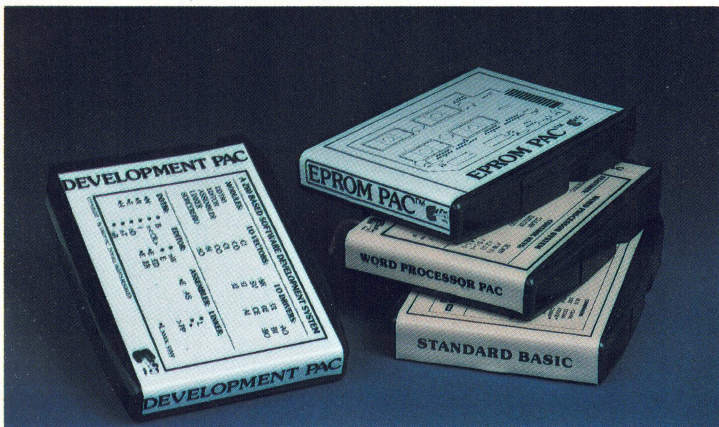

ROM PAC software.

- standaard Basic Pac
- Word Processor Pac met tekstverwerkingsprogramma
- Development Pac met krachtige assembler
- EPROM Pac is ontwikkeld voor gebruikers die hun eigen programma's op ROM Pac willen bewaren